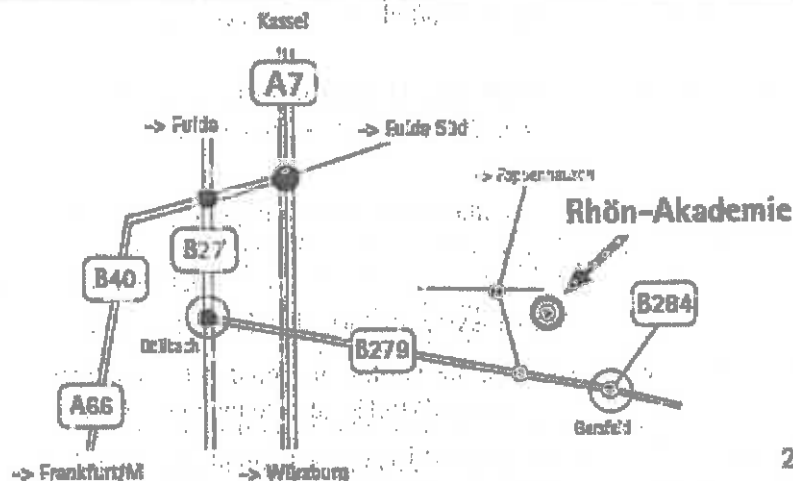

D-36129 Gersfeld-Bodenhof, Telefon: +49 (0) 66 54 - 91 84 40, Fax: - 91 84 480

E-Mail: info@schwarzerden.de - Web: www.schwarzerden.de

Online Buchungsanfragen unter: www.schwarzerden.de/tagungshaus/rezeption/

Anreise per Auto:

- Aus den Richtungen Hamburg/Kassel und München/Würzburg auf der A 7 bis zum Dreieck Fulda/Fulda Süd, dann auf die B 27 Richtung Gersfeld und Bad Brückenau. In Döllbach der B 279 Richtung Gersfeld folgen.
- Aus Richtung Basel/Frankfurt auf der A 66, die in die B 40 mündet, dann auf die B 27 Richtung Gersfeld und Bad Brückenau. In Döllbach der B 279 Richtung Gersfeld folgen.
- Über die A 71 aus Richtung Dresden/Erfurt oder Bamberg/Schweinfurt bis zur Abfahrt Bad Neustadt/Saale, dann weiter auf der B 279 Richtung Bischofsheim und Gersfeld durchfahren.

Von der B 279 Richtung Poppenhausen abbiegen, die Straße bis zur Anhöhe befahren und rechts Richtung "Wächtküppel" abbiegen. Nach 800 m erreichen Sie die Rhön-Akademie Schwarzerden.

ACHTUNG: Die Akademie liegt NICHT im Ort Schwarzerden!

Optimale Anfahrtsplanung: Routenplaner auf der Kontaktseite von www.schwarzerden.de oder Navi-Eingabe: Bodenhof 116, 36129 Gersfeld

Wer gerne zügig fährt: Viele Rhön-Gemeinden sind arm und geben Ihnen daher oft Gelegenheit, schlechte und teure Fotos von Ihnen und Ihrem Fahrzeug machen zu lassen. Wer kein weiteres Bild von sich haben möchte, sollte angepasst fahren.

261

Anreise per Bahn:

ICE-Station Fulda, von dort aus mit der Rhönbahn nach Gersfeld. Nun geht es weiter per Taxi zur Rhön-Akademie. Taxiruf: +49 (0) 66 54 - 440 oder - 91 76 47.

Unterkunft und Verpflegung bitte direkt bei der Rhön-Akademie buchen. Vorbestellung ist erforderlich.